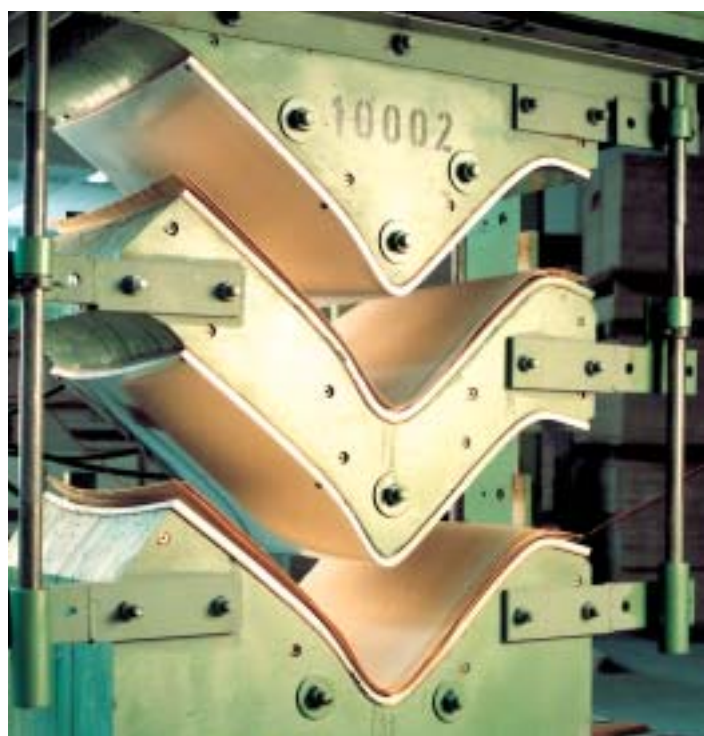

The logo consists of the letters 'TS' in a bold, italicized, sans-serif font. The letters are white and set against a dark blue background with a white grid pattern.

LÖSUNGEN AUS SPERRHOLZ

MÖBEL · OBJEKT · MASCHINENBAU · TRANSPORT/LOGISTIK · SPEZIALANWENDUNGEN · PLATTEN

DESIGN / FORMTEILE

FORMSPERRHOLZ

FORMSPERRHOLZ. DAS MULTITALENT.

Moderne Produkte zeichnen sich nicht nur durch ihre Funktion, sondern auch durch ihre Form aus. Kein Wunder also, dass sich die Verwendung von Formsperrholz in nahezu sämtlichen Bereichen des hochwertigen Möbel- und Innenausbaus fest etabliert hat.

Dank der hohen Festigkeitswerte des heimischen Buchenholzes können hohe Belastungen auf Formteile übertragen und gleichzeitig der natürliche Charakter des Holzes erhalten werden.