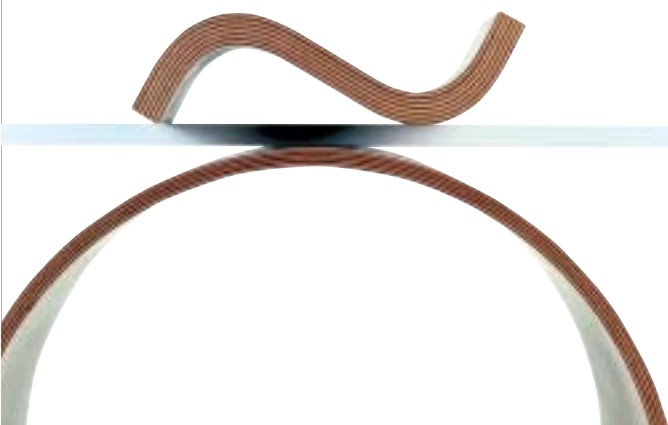

The logo consists of the letters 'TS' in a bold, italicized, sans-serif font. The letters are white and set against a dark blue background with a white grid pattern.

LÖSUNGEN AUS SPERRHOLZ

MÖBEL · OBJEKT · MASCHINENBAU · TRANSPORT/LOGISTIK · SPEZIALANWENDUNGEN · PLATTEN

DESIGN / FORMTEILE

FORMSPERRHOLZ

FORMSPERRHOLZ. DAS MULTITALENT.

Moderne Produkte zeichnen sich nicht nur durch ihre Funktion, sondern auch durch ihre Form aus. Kein Wunder also, dass sich die Verwendung von Formsperrholz in nahezu sämtlichen Bereichen des hochwertigen Möbel- und Innenausbaus fest etabliert hat.

Dank der hohen Festigkeitswerte des heimischen Buchenholzes können hohe Belastungen auf Formteile übertragen und gleichzeitig der natürliche Charakter des Holzes erhalten werden.